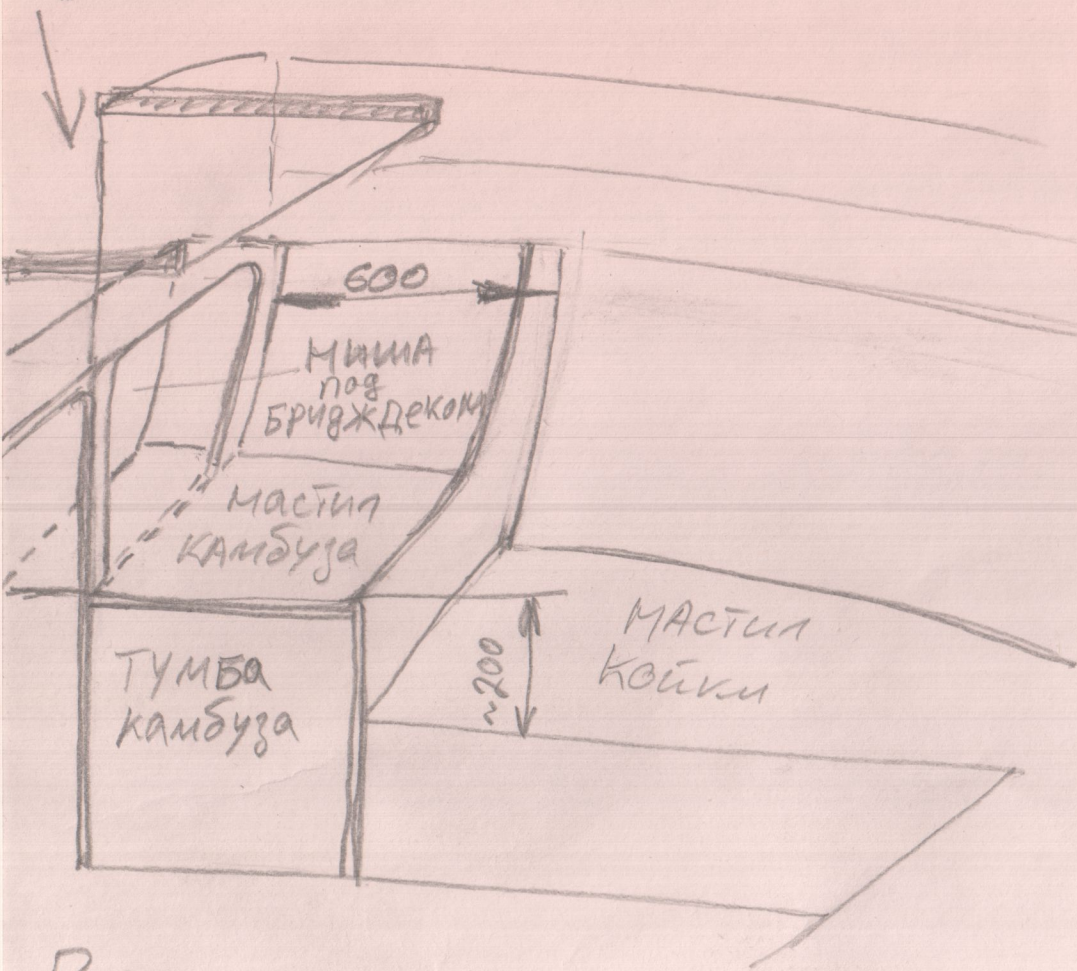

ВХОД.

Размер 200мм условный, т.к. не знаю высоту над койкой.

Кормовая
стенка рубки
(с входом)

1. Ширина тумбы камбуза равна ширине койки
2. Матил койки доходит только до тумбы камбуза. Внутри неё полук мет.