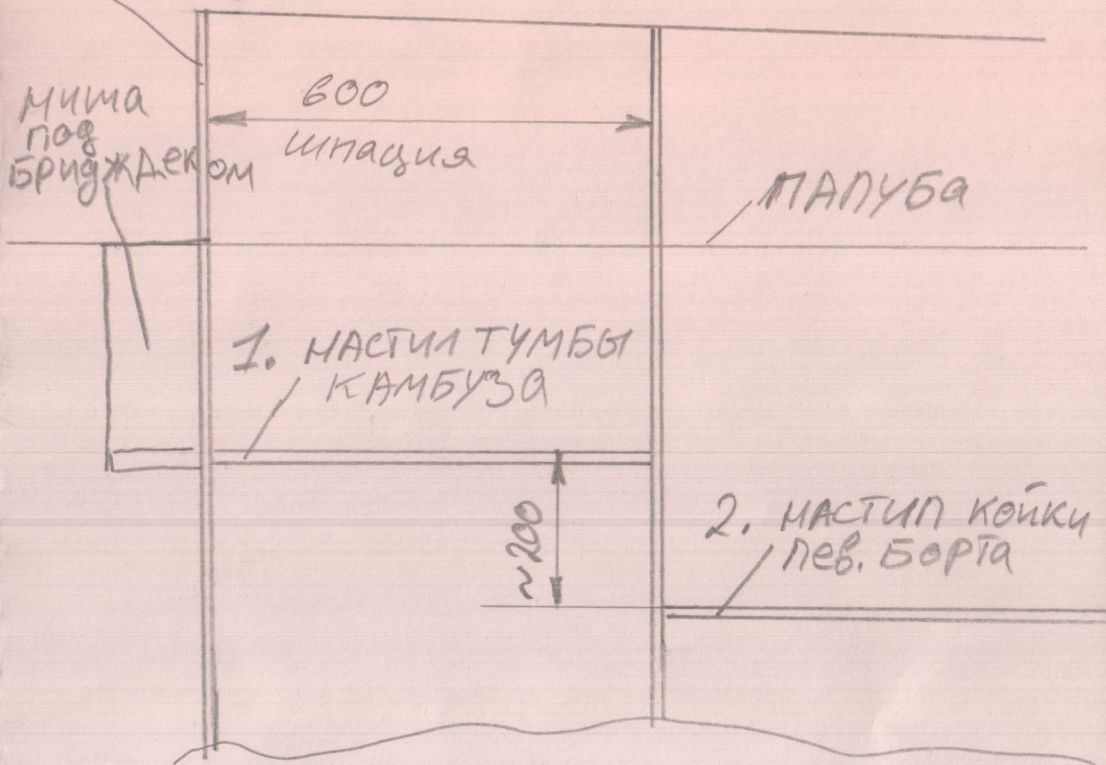

ВХОД.

Размер 200мм условный, т.к. не знаю высоту над койкой.

Кормовая
стенка рубки
(с входом)

1. Ширина тумбы камбуза равна ширине койки
2. Матил койки доходит только до тумбы камбуза. Внутри неё полук мет.